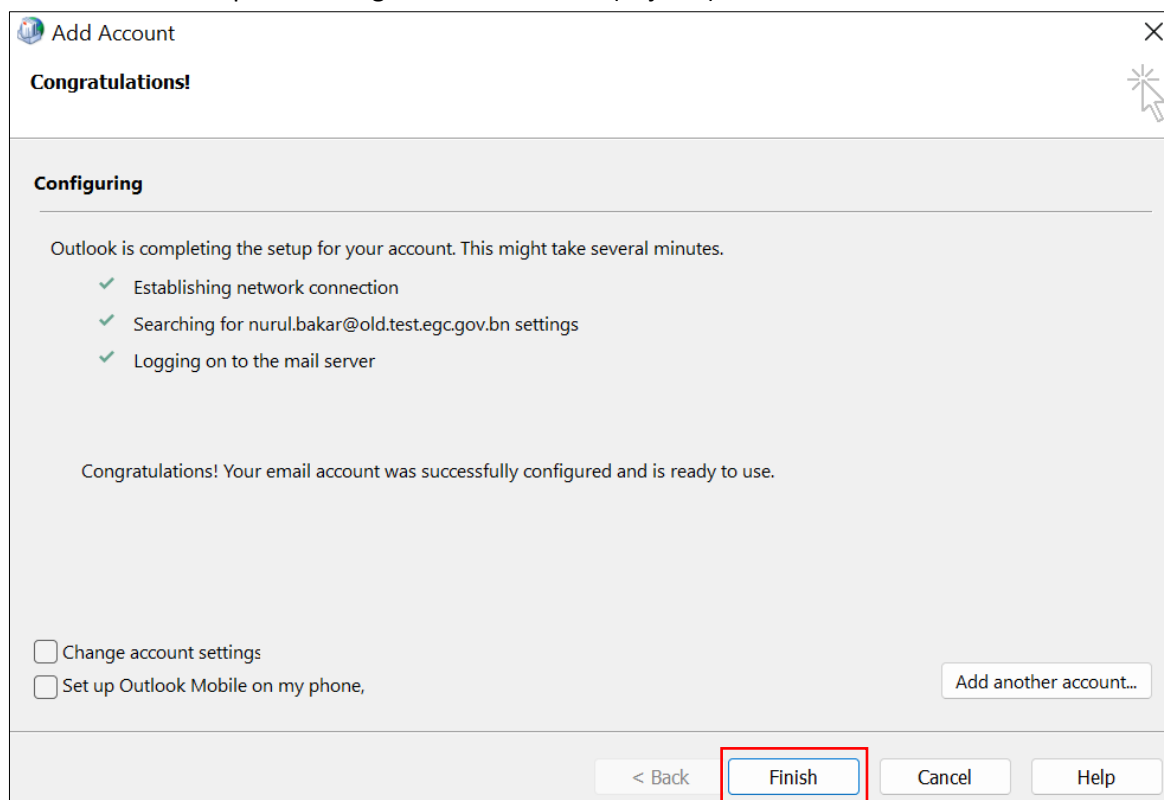

Rajah 3a: Mail window

Rajah 3b: New profile window

4. Pada **Add Account window**, masukkan **name**, **email address**, dan **password**. Pilih **Next** (rujuk Rajah 4).

Sila pastikan untuk menambah "old" pada alamat e-mel anda, contoh; nurul.bakar@old.egc.gov.bn.

Rajah 4: Add account window

5. Klik **Finish** apabila konfigurasi telah selesai. (Rajah 5).

Rajah 5: Configuration completed

6. Pada 'Mail' window akan menunjukkan profil baru yang dibuat (Rajah 6) ditunjukkan sebagai *Nurul binti Bakar (OLD)*. Pilih **Prompt for a profile to be used** untuk melihat pilihan profil yang berbeza apabila membuka Microsoft Outlook. Klik **OK**.