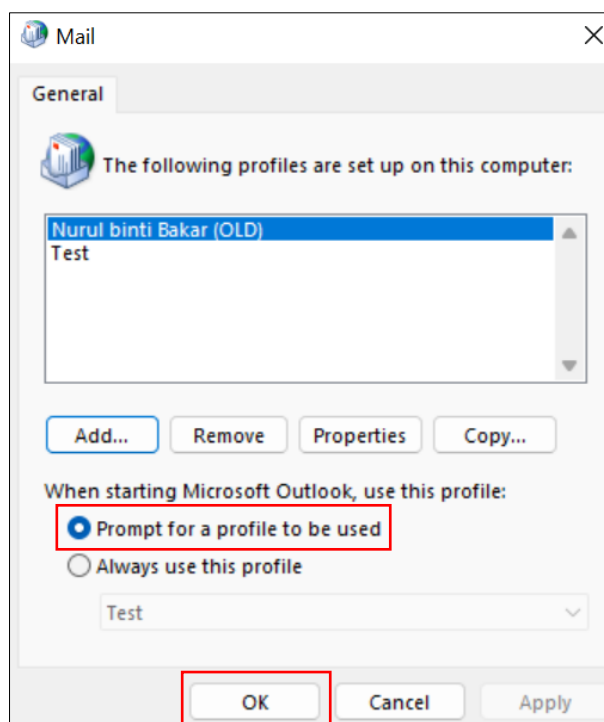

1. Klik **Control Panel**, pilih **Mail (Microsoft Outlook 2016)** (Lihat Rajah 1).

Rajah 1: Control Panel

2. Pilih **Show Profiles** (rujuk Rajah 2).

Rajah 2: Show Profiles

3. Pada **Mail window**, pilih **Add** untuk menambah profil baru anda. Masukkan nama profil pilihan, kemudian klik **OK** (rujuk Rajah 3(a) & Rajah 3(b)).

Rajah 3a: Mail window

Rajah 3b: New profile window

4. Pada **Add Account window**, masukkan **name**, **email address**, dan **password**. Pilih **Next** (rujuk Rajah 4).

Sila pastikan untuk menambah "old" pada alamat e-mel anda, contoh; nurul.bakar@old.egc.gov.bn.

Rajah 4: Add account window

5. Klik **Finish** apabila konfigurasi telah selesai. (Rajah 5).

Rajah 5: Configuration completed

6. Pada 'Mail' window akan menunjukkan profil baru yang dibuat (Rajah 6) ditunjukkan sebagai *Nurul binti Bakar (OLD)*. Pilih **Prompt for a profile to be used** untuk melihat pilihan profil yang berbeza apabila membuka Microsoft Outlook. Klik **OK**.