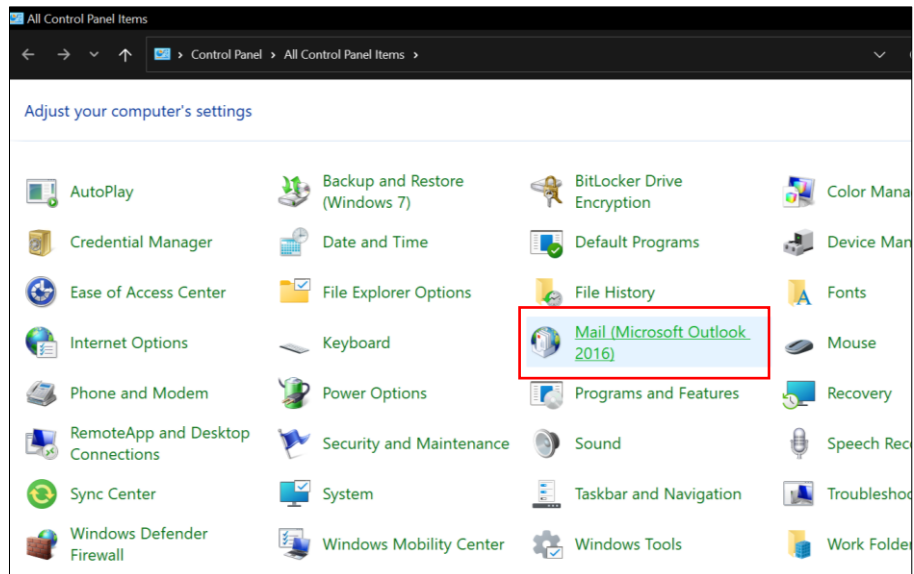

قوسٲ بڭسائٲ اٲي ڪر لڃائٲ
E-GOVERNMENT NATIONAL CENTRE
MINISTRY OF TRANSPORT AND INFOCOMMUNICATIONS
BRUNEI DARUSSALAM

Membuat Profil Baru

Microsoft Outlook

(Old Environment)

Membuat profil baru di Microsoft Outlook

1. Klik **Control Panel**, pilih **Mail (Microsoft Outlook 2016)** (Lihat Rajah 1).

Rajah 1: Control Panel

2. Pilih **Show Profiles** (rujuk Rajah 2).

Rajah 2: Show Profiles

3. Pada **Mail window**, pilih **Add** untuk menambah profil baru anda. Masukkan nama profil pilihan, kemudian klik **OK** (rujuk Rajah 3(a) & Rajah 3(b)).