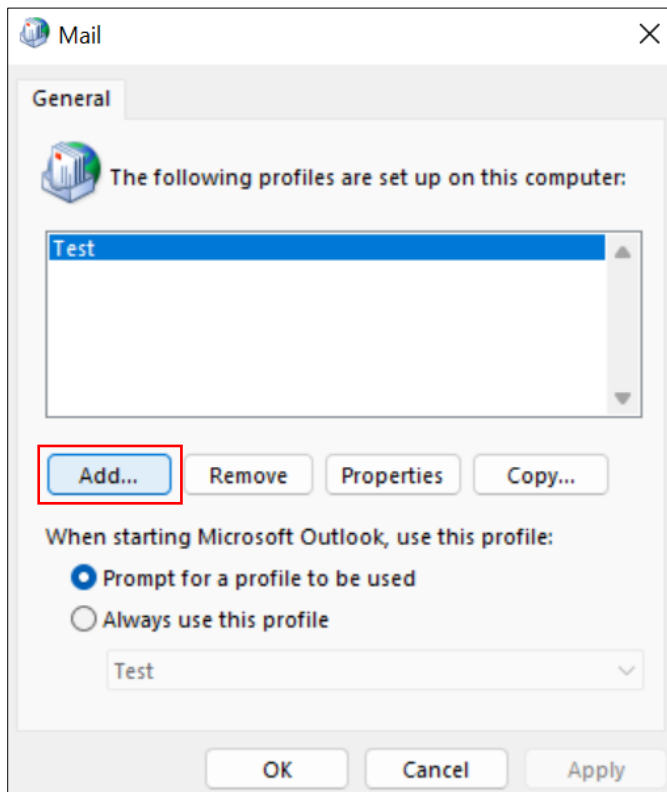

1. Klik **Control Panel**, pilih **Mail (Microsoft Outlook 2016)** (Lihat Rajah 1).

Rajah 1: Control Panel

2. Pilih **Show Profiles** (rujuk Rajah 2).

Rajah 2: Show Profiles

3. Pada **Mail window**, pilih **Add** untuk menambah profil baru anda. Masukkan nama profil pilihan, kemudian klik **OK** (rujuk Rajah 3(a) & Rajah 3(b)).

Rajah 3a: Mail window

Rajah 3b: New profile window

4. Pada **Add Account window**, masukkan **name**, **email address**, dan **password**. Pilih **Next** (rujuk Rajah 4).

Sila pastikan untuk menambah "old" pada alamat e-mel anda, contoh; nurul.bakar@old.egc.gov.bn.