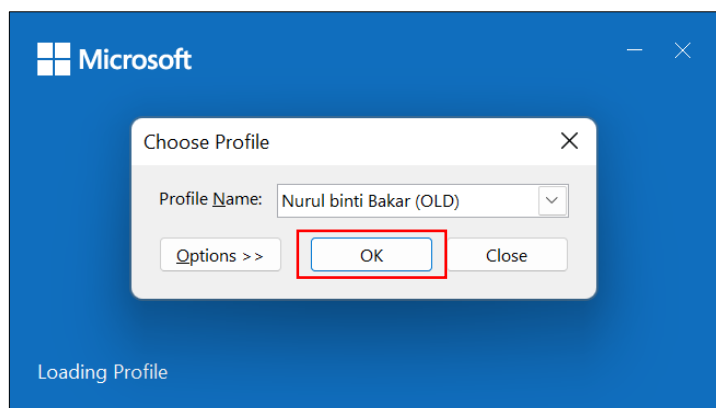

7. Buka **Microsoft Outlook**. Pada **Choose Profile window** (Rajah 7(a)), pilih profil yang baru dibuat dan pilih **OK**. Masukkan **domain** anda (rujuk pada **Domains (Jadual 1)** dibawah), **username** dan **password**. Pilih **Remember my credentials**, kemudian klik **OK** (Rajah 7(b)).

Rajah 7(a): Choose Profile window