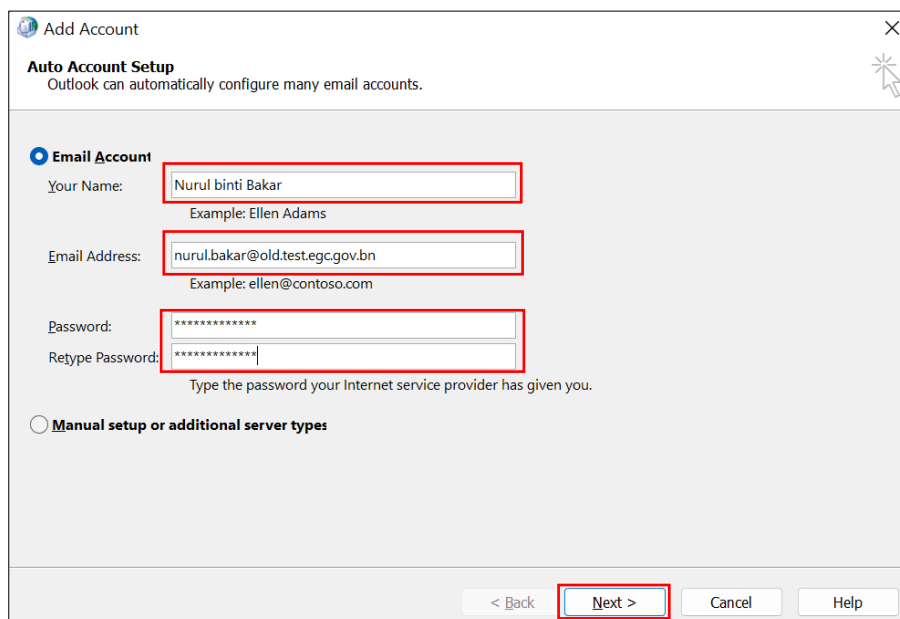

1. Klik **Control Panel**, pilih **Mail (Microsoft Outlook 2016)** (Lihat Rajah 1).

Rajah 1: Control Panel

2. Pilih **Show Profiles** (rujuk Rajah 2).

Rajah 2: Show Profiles

3. Pada **Mail window**, pilih **Add** untuk menambah profil baru anda. Masukkan nama profil pilihan, kemudian klik **OK** (rujuk Rajah 3(a) & Rajah 3(b)).

Rajah 3a: Mail window

Rajah 3b: New profile window

4. Pada **Add Account window**, masukkan **name**, **email address**, dan **password**. Pilih **Next** (rujuk Rajah 4).

Sila pastikan untuk menambah "old" pada alamat e-mel anda, contoh; nurul.bakar@old.egc.gov.bn.