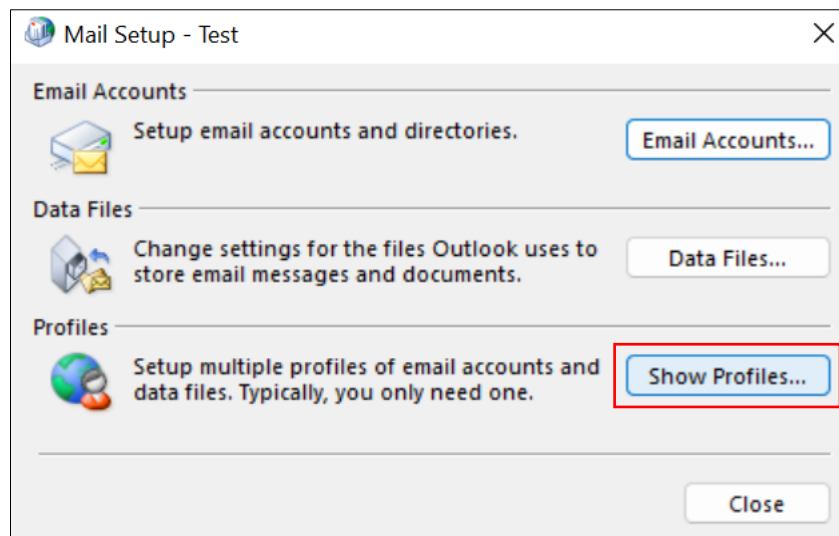

1. Klik **Control Panel**, pilih **Mail (Microsoft Outlook 2016)** (Lihat Rajah 1).

Rajah 1: Control Panel

2. Pilih **Show Profiles** (rujuk Rajah 2).

Rajah 2: Show Profiles

3. Pada **Mail window**, pilih **Add** untuk menambah profil baru anda. Masukkan nama profil pilihan, kemudian klik **OK** (rujuk Rajah 3(a) & Rajah 3(b)).