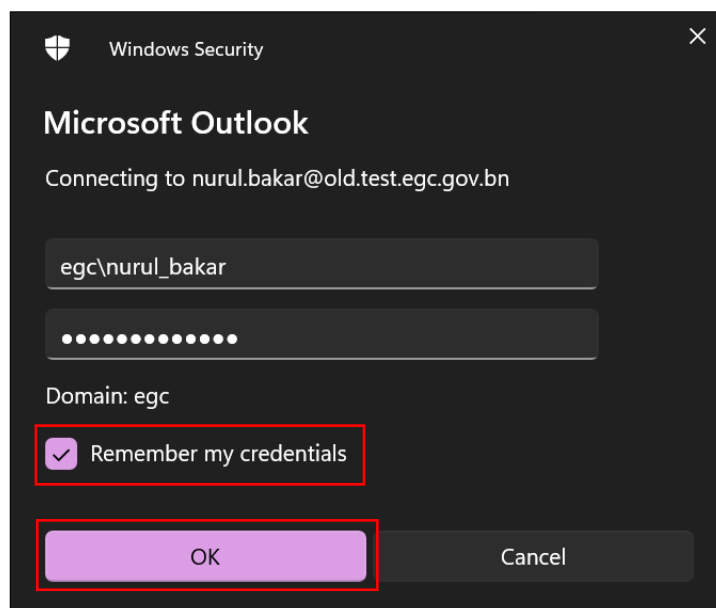

Rajah 7(b): Enter credentials

8. Domains (Jadual 1)

Ministry/GLC	Domain
Jabatan Perdana Menteri	BNPMO\
Kementerian Kewangan dan Ekonomi Brunei Halal (Ghanim International Corporation Sdn Bhd) Brunei Darussalam Central Bank	BNMOF\
Kementerian Hal Ehwal Dalam Negeri	BNMOHA\
Kementerian Pendidikan Universiti Teknologi Brunei (UTB) Universiti Islam Sultan Sharif Ali (UNISSA)	BNMOE\
Kementerian Sumber-Sumber Utama dan Pelancongan	BNMIPR\
Kementerian Pembangunan	BNMOD\
Kementerian Kebudayaan Belia dan Sukan	BNMCYS\
Kementerian Kesihatan	BNMOH\
Kementerian Hal Ehwal Ugama Kolej Universiti Perguruan Ugama Seri Begawan (KUPUSB)	BNMORA\
Kementerian Pengangkutan dan Infokomunikasi Maritime and Port Authority of Brunei Darussalam	BNMOC\