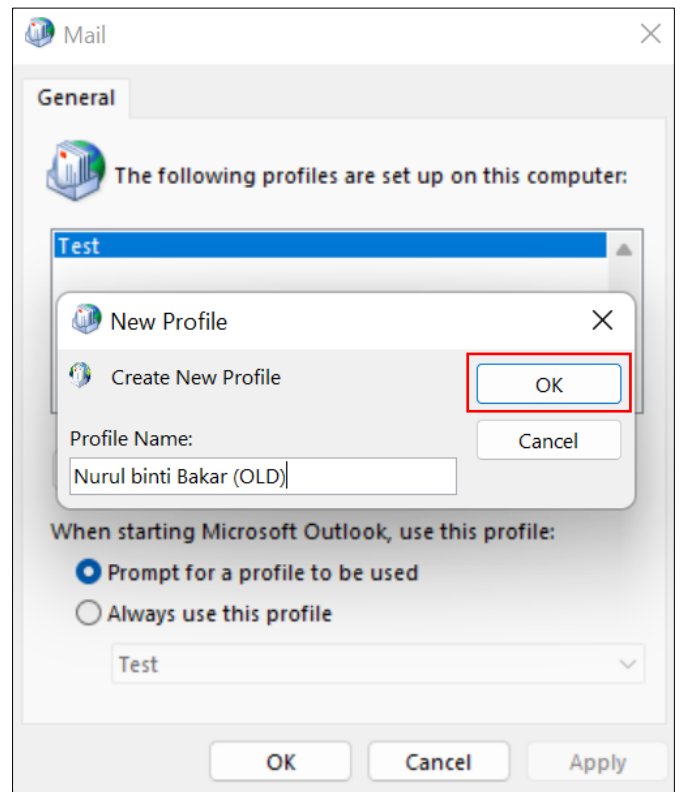

1. Klik **Control Panel**, pilih **Mail (Microsoft Outlook 2016)** (Lihat Rajah 1).

Rajah 1: Control Panel

2. Pilih **Show Profiles** (rujuk Rajah 2).

Rajah 2: Show Profiles

3. Pada **Mail window**, pilih **Add** untuk menambah profil baru anda. Masukkan nama profil pilihan, kemudian klik **OK** (rujuk Rajah 3(a) & Rajah 3(b)).

Rajah 3a: Mail window

Rajah 3b: New profile window

4. Pada **Add Account window**, masukkan **name**, **email address**, dan **password**. Pilih **Next** (rujuk Rajah 4).

Sila pastikan untuk menambah "old" pada alamat e-mel anda, contoh; nurul.bakar@old.egc.gov.bn.