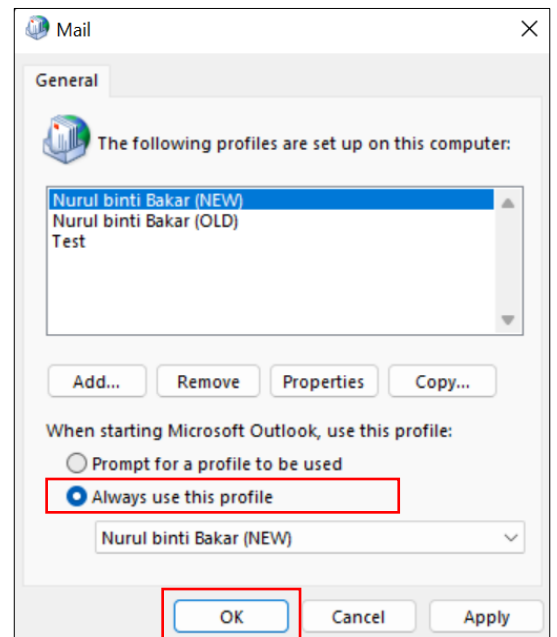

Rajah 8: Mail window showing list of profiles

8. Domains (Jadual 1)

Ministry/GLC	Domain
Jabatan Perdana Menteri	PMO\
Kementerian Kewangan dan Ekonomi Brunei Halal (Ghanim International Corporation Sdn Bhd) Brunei Darussalam Central Bank	MOFE\
Kementerian Hal Ehwal Dalam Negeri	MOHA\
Kementerian Pendidikan Universiti Teknologi Brunei (UTB) Universiti Islam Sultan Sharif Ali (UNISSA)	MOE\
Kementerian Sumber-Sumber Utama dan Pelancongan	MPRT\
Kementerian Pembangunan	MOD\
Kementerian Kebudayaan Belia dan Sukan	MCYS\
Kementerian Kesihatan	MOH\
Kementerian Hal Ehwal Ugama Kolej Universiti Perguruan Ugama Seri Begawan (KUPUSB)	MORA\
Kementerian Pengangkutan dan Infokomunikasi Maritime and Port Authority of Brunei Darussalam	MTIC\