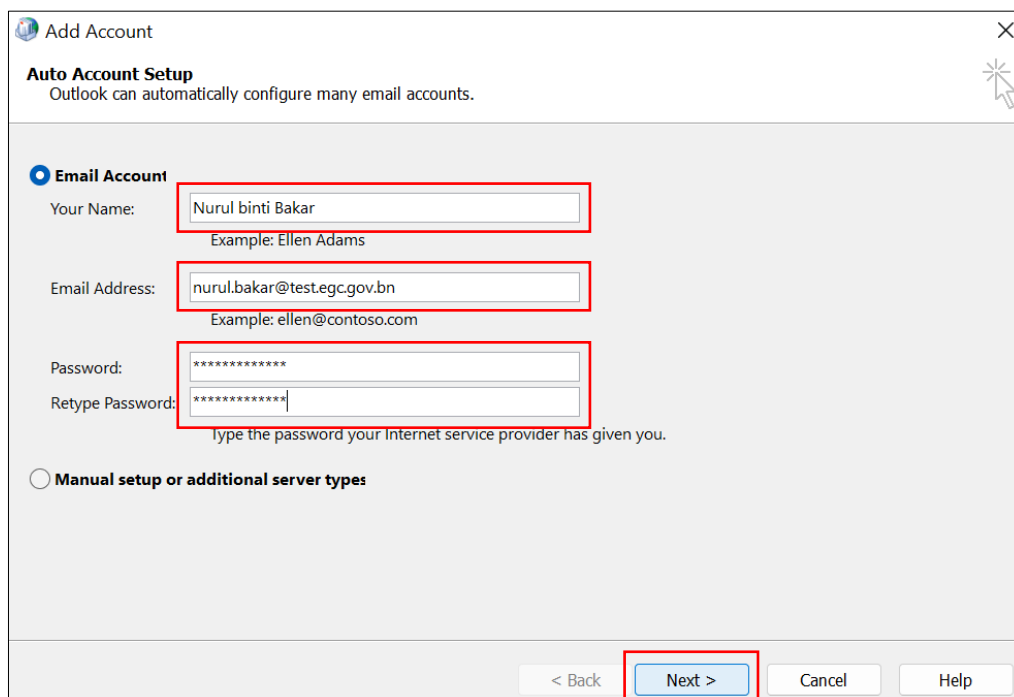

3. Pada **Mail window**, Pilih **Add** untuk menambah profil baru anda. Masukkan nama Profil pilihan anda, kemudian pilih **OK** (rujuk Rajah 3(a) & Rajah 3(b)).

Rajah 3a: Mail window

Rajah 3b: New profile window

4. Pada **Add Account window**, masukkan **name**, **email address**, dan **password**. klik **Next** (rujuk Rajah 4).

Rajah 4: Add account window

5. Sila berikan sedikit masa untuk **Microsoft Outlook** mengkonfigurasi profil anda (Rajah 5).