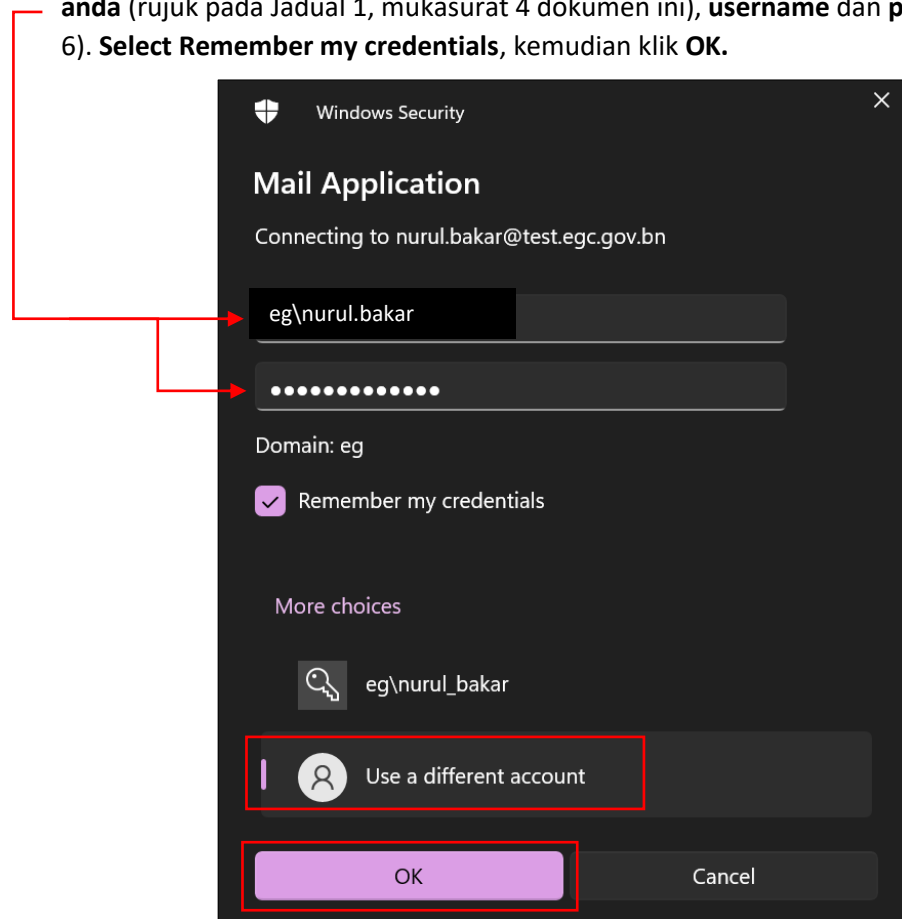

3. Pada **Mail window**, Pilih **Add** untuk menambah profil baru anda. Masukkan nama Profil pilihan anda, kemudian pilih **OK** (rujuk Rajah 3(a) & Rajah 3(b)).

Rajah 3a: Mail window

Rajah 3b: New profile window

4. Pada **Add Account window**, masukkan **name**, **email address**, dan **password**. klik **Next** (rujuk Rajah 4).

Rajah 4: Add account window

5. Sila berikan sedikit masa untuk **Microsoft Outlook** mengkonfigurasi profil anda (Rajah 5).

Rajah 5: Configuring profile

6. Pada **Windows Security window pop-up**, Pilih **Use a different account**. Masukkan **domain anda** (rujuk pada Jadual 1, mukasurat 4 dokumen ini), **username** dan **password** (rujuk Rajah 6). **Select Remember my credentials**, kemudian klik **OK**.