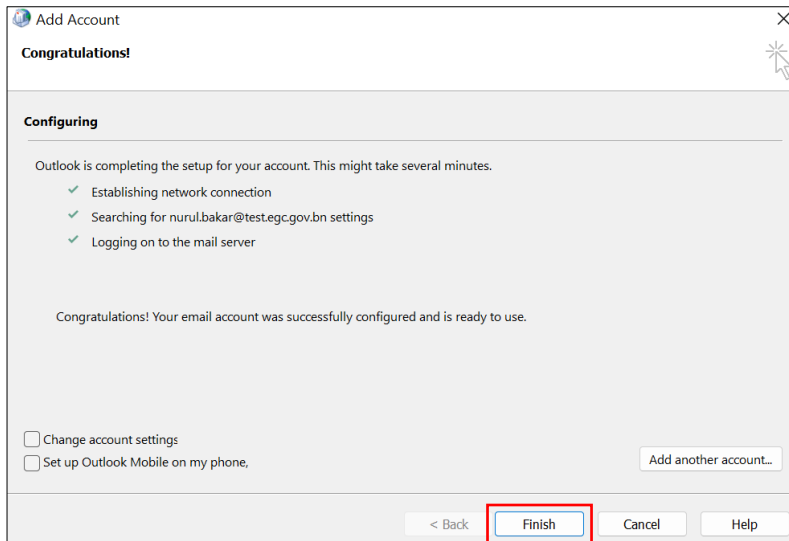

7. Klik **Finish** setelah konfigurasi selesai (Rajah 7). Pada **Mail window** dibawah, akan menunjukkan profil baru yang dibuat (rujuk Rajah 8) ditunjukkan sebagai **Nurul binti Bakar (NEW)**. Pilih **Always use this profile**, pilih profil yang baru dibuat pada senarai dibawah untuk menetakannya kepada **'default'** apabila memulakan **Microsoft Outlook**. Pilih **OK**.

Rajah 7: Configuration completed