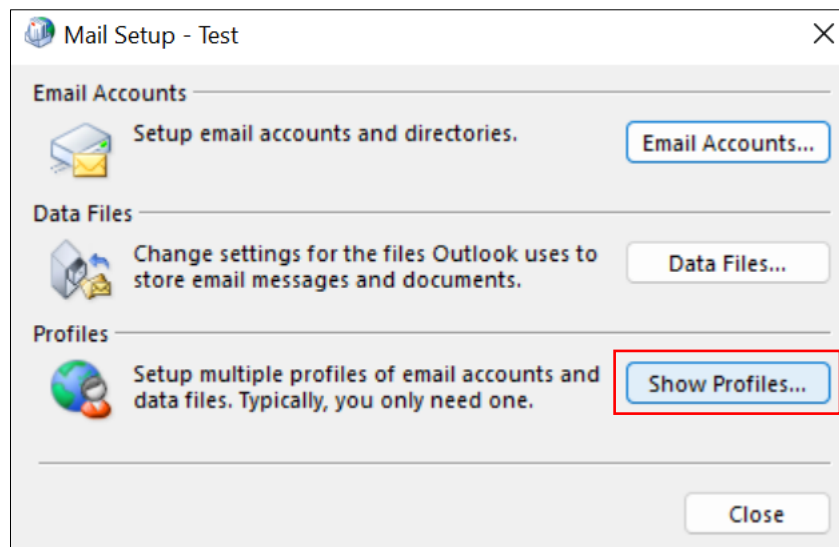

## Microsoft Outlook

(New Environment)

## Membuat profil baru di Microsoft Outlook

1. Klik **Control Panel**, pilih **Mail (Microsoft Outlook 2016)** (rujuk Rajah 1).

Rajah 1: Control Panel

2. Pilih **Show Profiles** (rujuk Rajah 2).

Rajah 2: Show Profiles