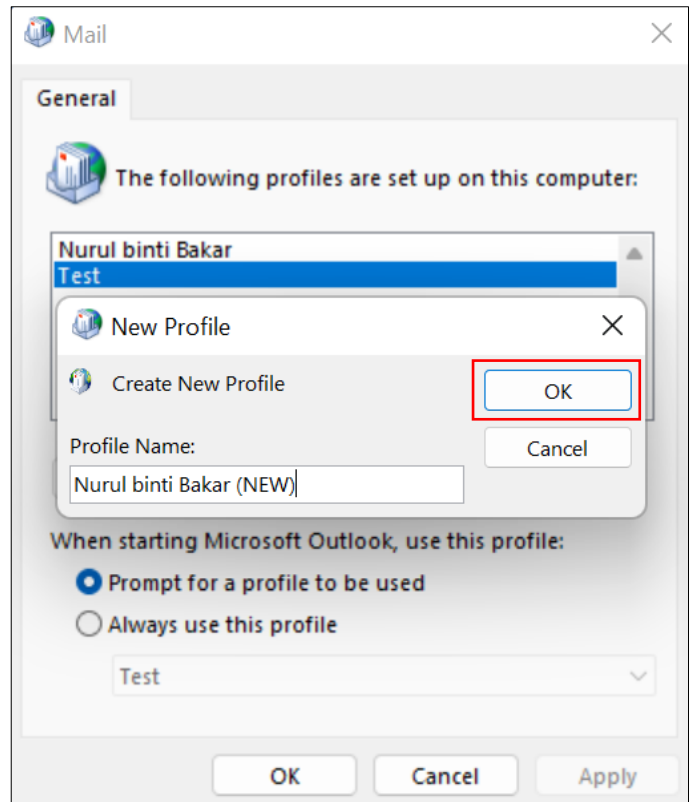

## Membuat profil baru di Microsoft Outlook

1. Klik **Control Panel**, pilih **Mail (Microsoft Outlook 2016)** (rujuk Rajah 1).

Rajah 1: Control Panel

2. Pilih **Show Profiles** (rujuk Rajah 2).

Rajah 2: Show Profiles

3. Pada **Mail window**, Pilih **Add** untuk menambah profil baru anda. Masukkan nama Profil pilihan anda, kemudian pilih **OK** (rujuk Rajah 3(a) & Rajah 3(b)).

Rajah 3a: Mail window

Rajah 3b: New profile window