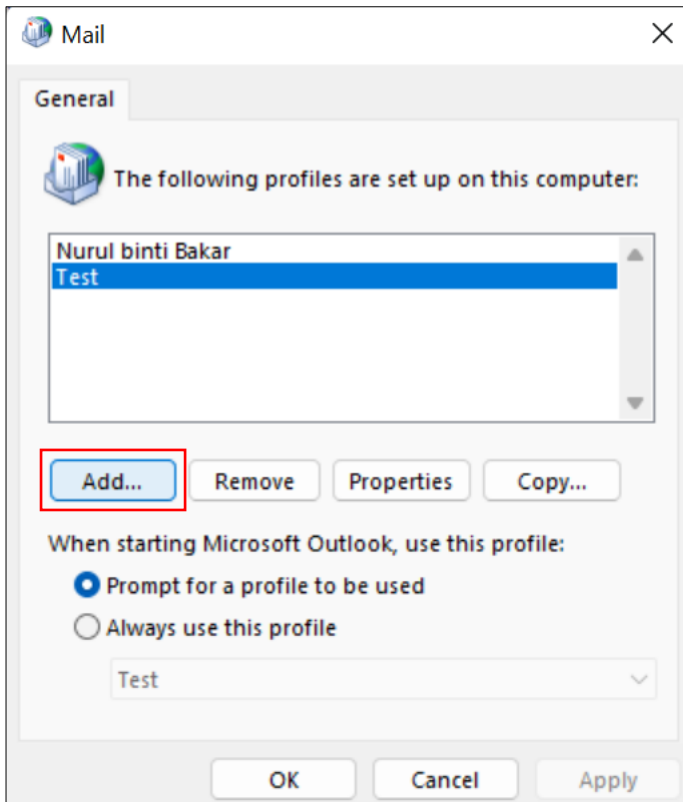

## Membuat profil baru di Microsoft Outlook

1. Klik **Control Panel**, pilih **Mail (Microsoft Outlook 2016)** (rujuk Rajah 1).

Rajah 1: Control Panel

2. Pilih **Show Profiles** (rujuk Rajah 2).

Rajah 2: Show Profiles

3. Pada **Mail window**, Pilih **Add** untuk menambah profil baru anda. Masukkan nama Profil pilihan anda, kemudian pilih **OK** (rujuk Rajah 3(a) & Rajah 3(b)).

Rajah 3a: Mail window

Rajah 3b: New profile window